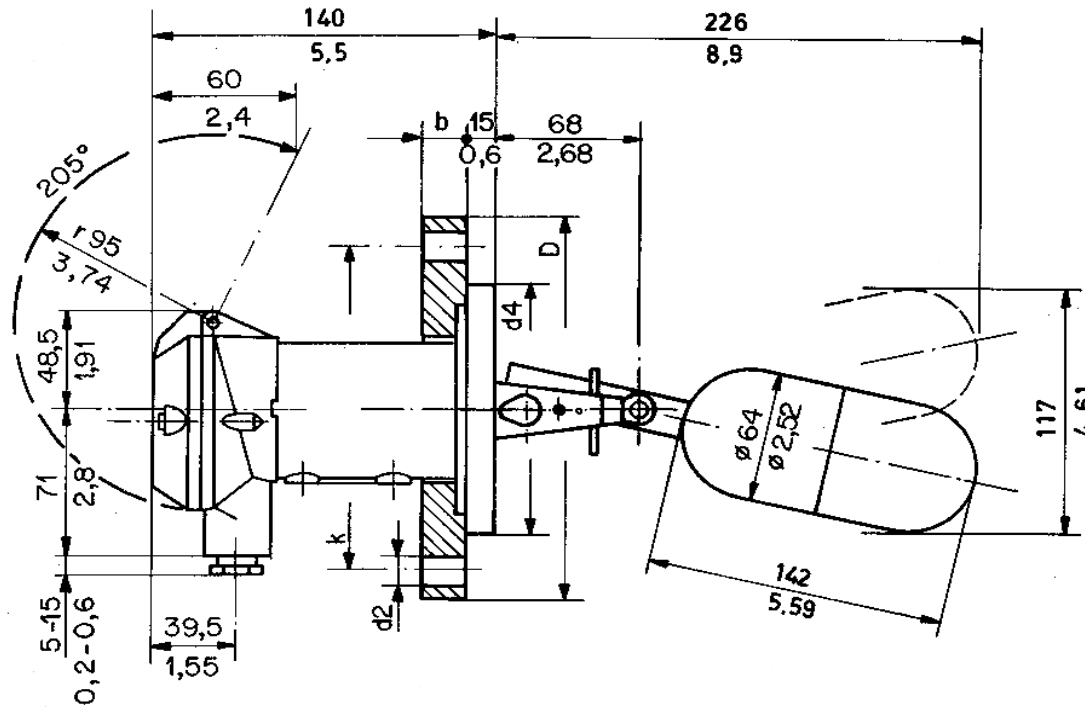

Trimod Besta Niveauschalter
Trimod Besta level switch
Contrôleur de niveau Trimod Besta

Dimensionen / Dimensions [mm]			
D	185	d4/g	122
b	19		
k	145		
d2/l	18		
Anz./no:	8		

Überwurfflansch Composite flange Bride folle	H II
--	------

Umgebungstemp. Ambient temp. Temp. d'ambiance	0 to 70 °C	Kabeleinführung Cable entry Presse-étoupe	M 20x1,5	Norm Standard Norme	DIN 2501	Dichte min. Density min. Densité min.	0.7 kg/dm3
---	------------	---	----------	---------------------------	----------	---	------------